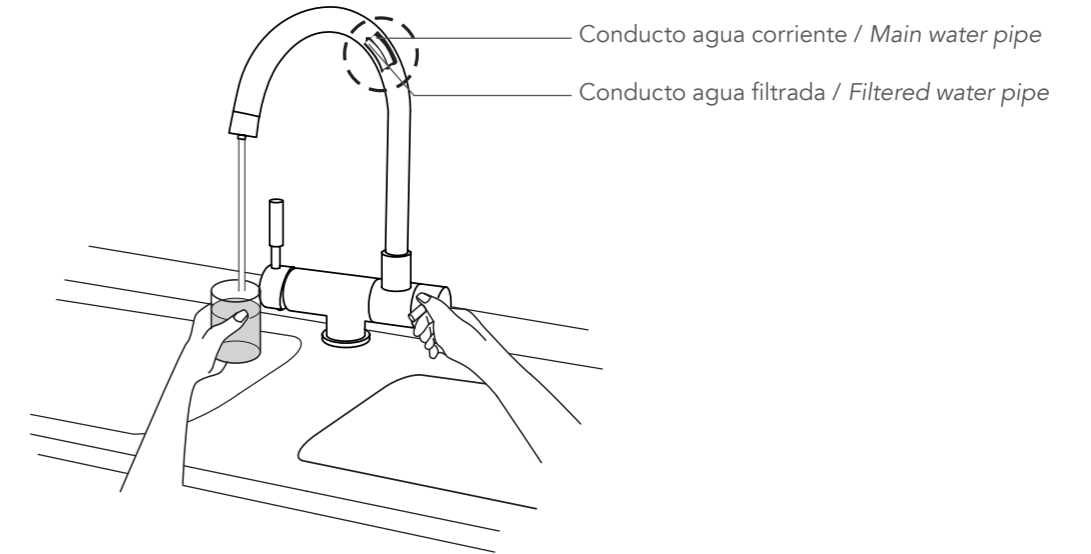

AGUA FILTRADA FILTERED WATER