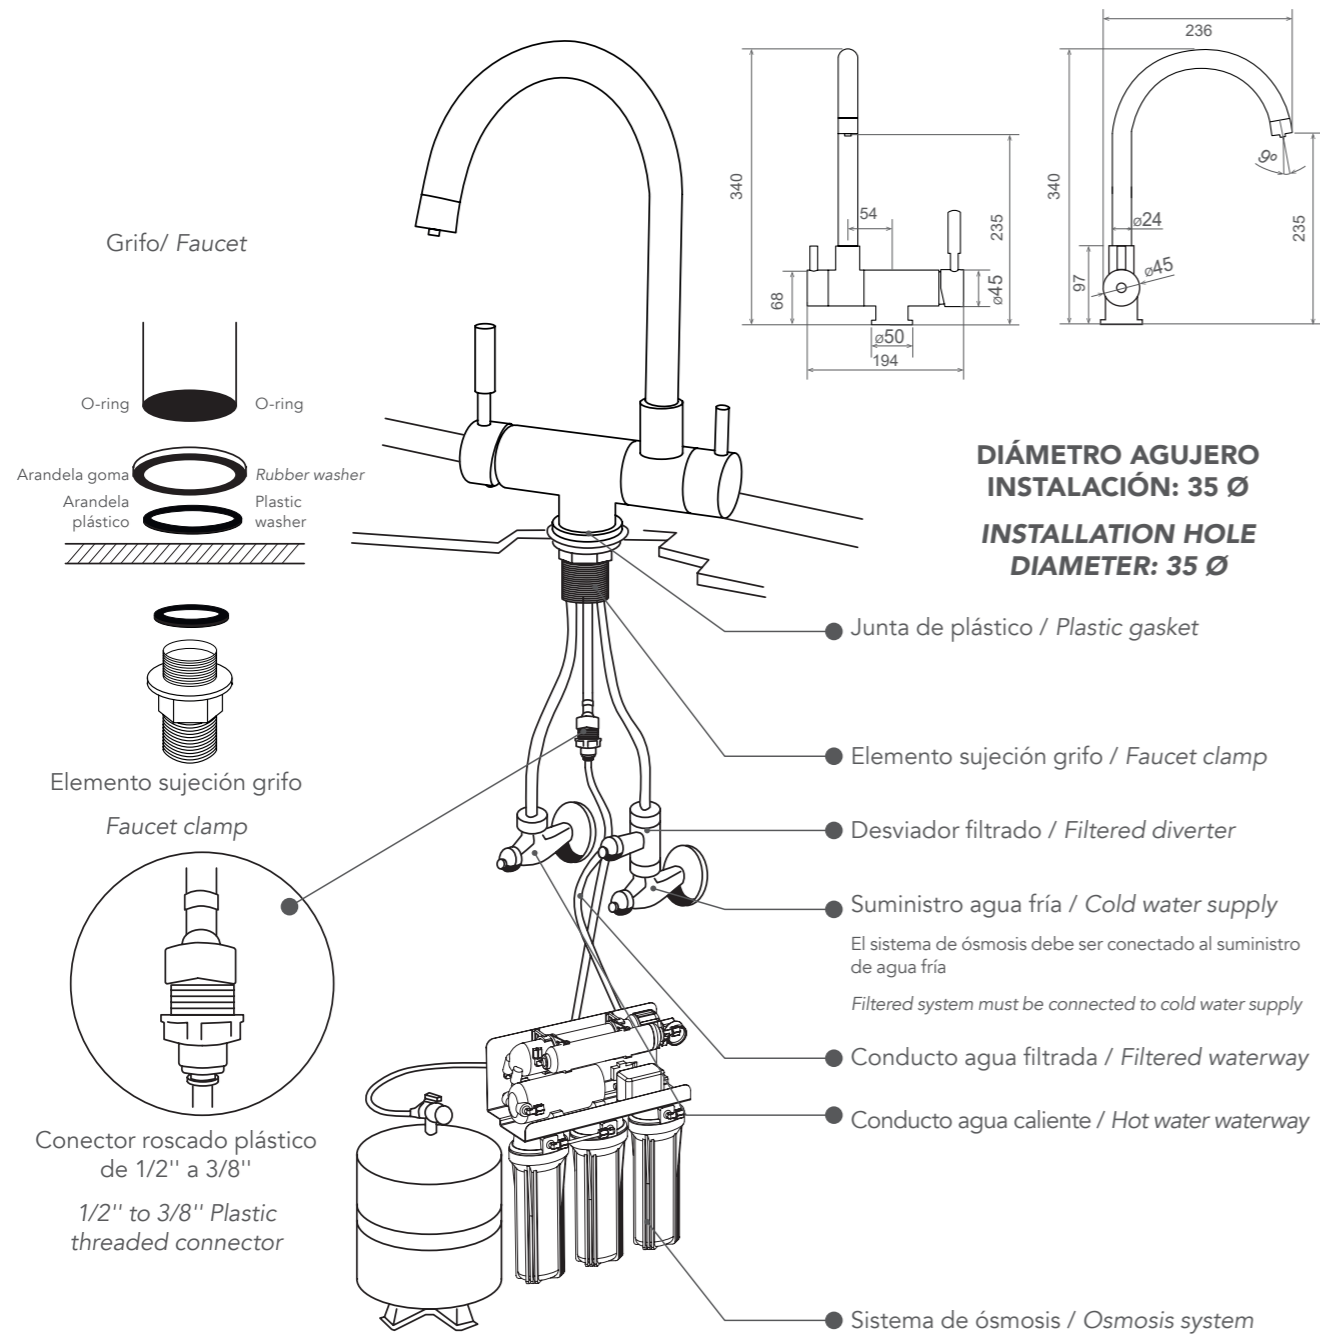

SERIE 3 VÍAS GRIFO ABATIBLE CHROME Y BLACK

3-WAY FAUCET SERIES FOLDING BRASS AND BLACK

AGUA DE RED FRÍA Y CALIENTE, Y AGUA FILTRADA EN UN SOLO GRIFO

Gracias a sus conductos interiores que separan el agua de red y el agua filtrada.

DISEÑO INNOVADOR

Más opciones de posición para adaptarse a cualquier cocina y necesidad.

HOT AND COLD WATER AND FILTERED WATER IN ONE FAUCET

Thanks to its interior pipes that separate mains water and filtered water.

INNOVATIVE DESIGN

More positioning options to suit any kitchen and need.

- Grifo de cocina de doble uso. Sólo necesitas instalar un grifo para disfrutar del agua corriente y del agua filtrada.
- El agua corriente y el agua filtrada comparten el mismo grifo, pero no los mismos conductos. Un solo grifo ocupa menos espacio, es más elegante, seguro e higiénico.
- Dual-use kitchen faucet. You only need to install one faucet to enjoy both tap water and filtered water.
- Tap water and filtered water share the same faucet, but not the same pipes. A single faucet takes up less space, is more elegant, safer and hygienic.

AGUA FILTRADA FILTERED WATER

AGUA CORRIENTE MAINS WATER